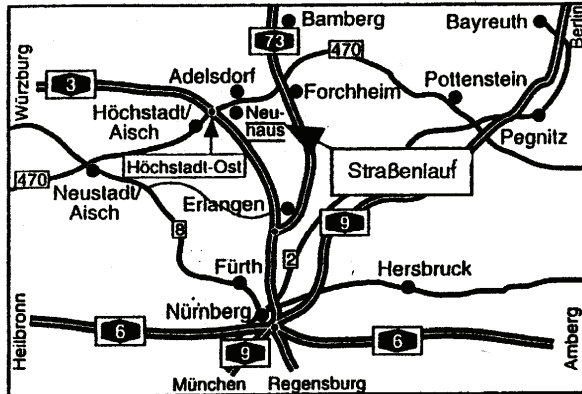

Anfahrt

So erreichen Sie uns:

Über die A3 Nürnberg-Würzburg, Ausfahrt Höchststadt-Ost/Forchheim (Nr. 80), 2km, Ortsteil Neuhaus.

- Ausfahrt BAB Höchststadt-Ost
- Richtung Forchheim
- Nach ca. 1,2 km rechts abbiegen nach Neuhaus
- Nach ca. 2 km in Neuhaus vor der Kirche rechts abbiegen zum TSV Sportgelände
- Parken am TSV Sportheim

Ortsplan von Neuhaus