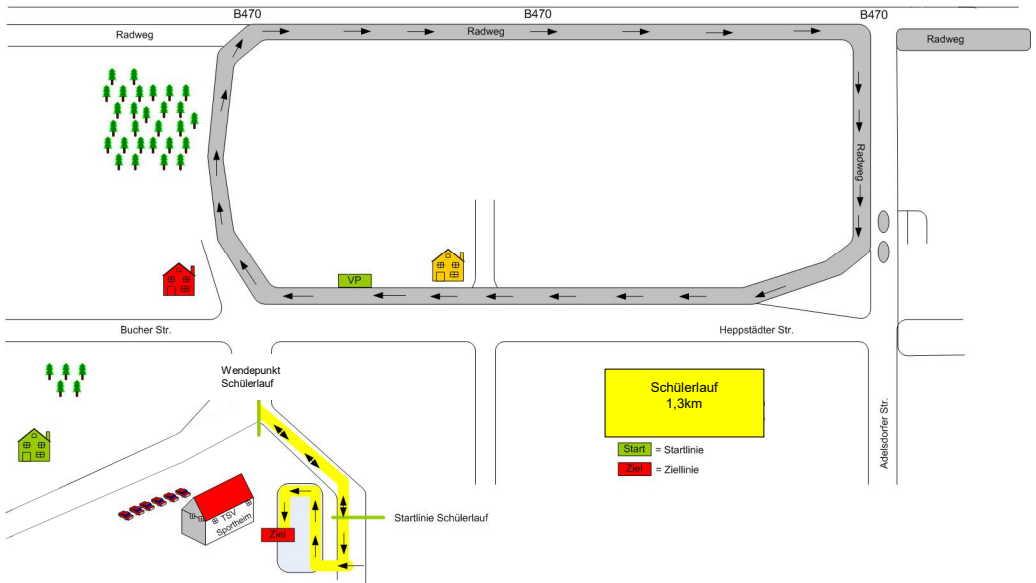

Streckenführungen

Neuhauser Straßenlauf
traditionell auf flacher und
schneller, amtlich
vermessener Strecke

Hauptlauf 14:00

Schülerlauf 12:00

Hobbylauf / Nordic Walking / Walking 12:30