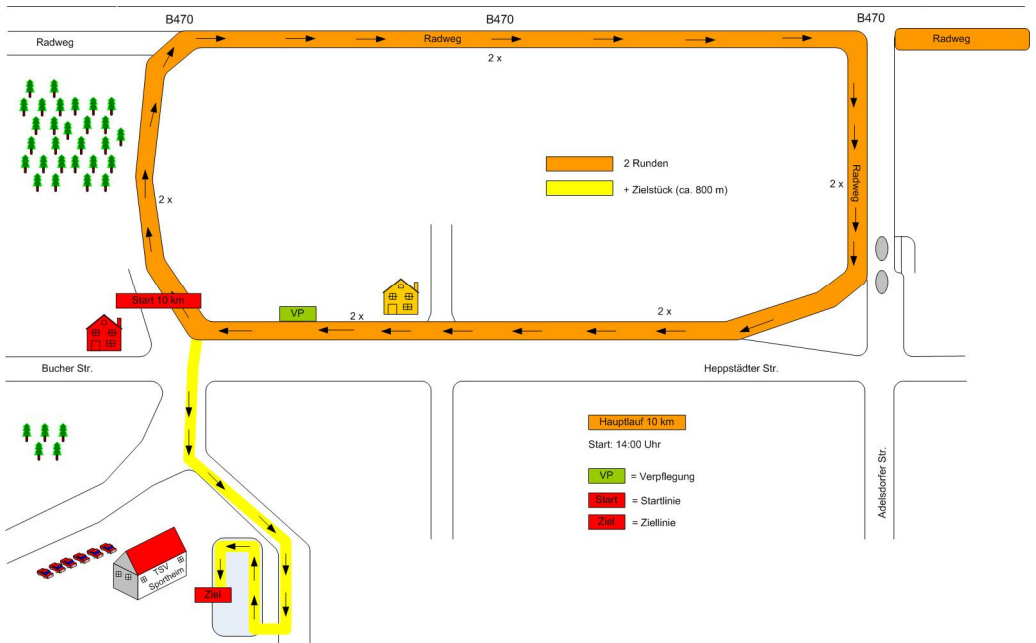

Streckenführungen

Neuhauser Straßenlauf
traditionell auf flacher und
schneller, amtlich
vermessener Strecke

Hauptlauf 14:00

Schülerlauf 12:00

Hobbylauf / Nordic Walking / Walking 12:30